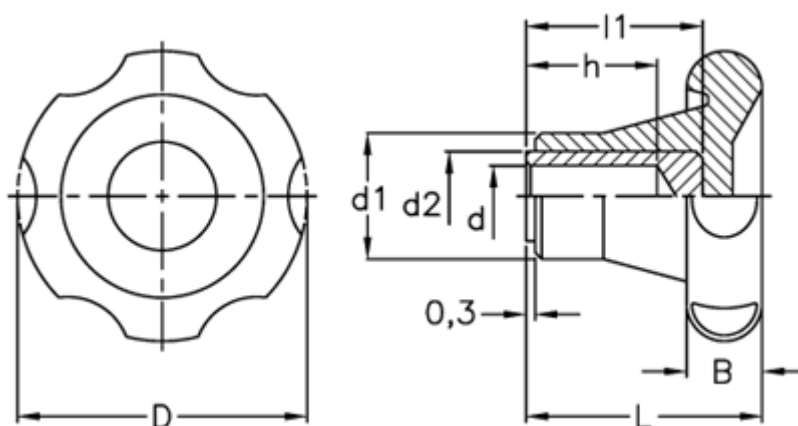

Varenummer: 2302075311
Beskrivelse: E+G Stjernegreb
VL.155/80 A-10

Mål

B	= 19
D	= 82
d1	= 33
d2	= 18
d H9	= 10
h	= 25
L	= 48
l1	= 31